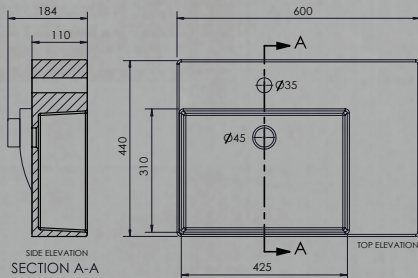

#### BEN-RENO-LH ( LEFT HAND BOWL )

600mm x 440mm x 110mm

#### BEN-RENO-RH ( RIGHT HAND BOWL )

600mm x 440mm x 110mm