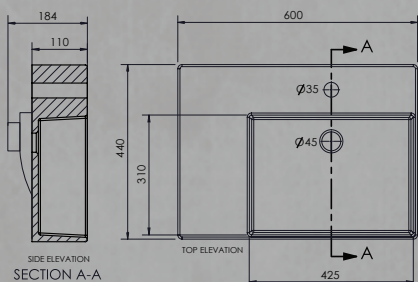

#### BEN-RENO-LH ( LEFT HAND BOWL )

600mm x 440mm x 110mm

#### BEN-RENO-RH ( RIGHT HAND BOWL )

600mm x 440mm x 110mm