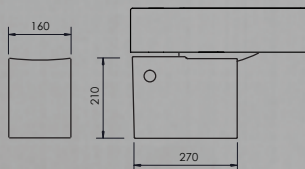

#### BEN-RENO-LH ( LEFT HAND BOWL )

600mm x 440mm x 110mm

#### BEN-RENO-RH ( RIGHT HAND BOWL )

600mm x 440mm x 110mm