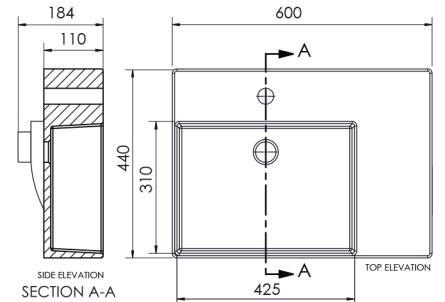

BEN-RENO-RH	600 x 440 x 110mm Right Hand Bowl*	Gloss White	\$ 450.00
BEN-RENO-LH	600 x 440 x 110mm Left Hand Bowl*	Gloss White	\$ 450.00
BEN-RENO-SHROUD	160 x 270 x 210mm Basin Shroud	Gloss White	\$ 125.00